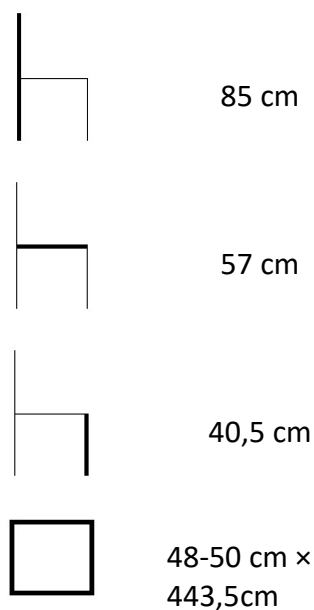

## ROZMĚRY ŽIDLE:

## Aruba teakové křeslo

Druh výrobku	křeslo
Funkce	-
Opěrka pro ruce	ano
Polohovací	ne
Skládací	ne
Materiál	teak
Barva	světle hnědá
Povrchová úprava materiálu	natural
Odolnost vůči povětrnostním vlivům	ano
Hloubka x Šířka x Výška	57 cm x 59 cm x 85 cm
Výška sezení	40,5 cm
Délka opěrky zad	46 cm
Rozměry sedáku (hloubka x šířka)	48-50 cm x 43,5 cm
Hmotnost	-
Hmotnost balení	-
Rozměr obalu (šířka x délka x hloubka)	-
Vhodné pro prostory	interiér, exteriér, balkon
Doporučení nátěru	1x ročně
Údržba	teakový olej
Výrobek je dodán v rozmontovaném stavu	ne
Součástí dodávky je spojovací materiál a návod k montáži	-